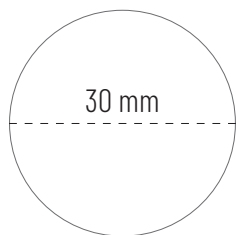

TROQUEL

PAPEL ORO

IMPRESIÓN

CARACTERÍSTICAS:

TROQUEL CIRCULAR DE 30 MM DE DIÁMETRO
SE PODRÁ ESCOGER OTRO CON UN MARGEN DE +2 MM: MÁXIMO 32 MM

PAPEL METÁLICO EFECTO DORADO
SE PODRÁ UTILIZAR ALGUNA OTRA REFERENCIA DE EFECTO SIMILAR
O ACABADO ALTO BRILLO

IMPRESIÓN

CARACTERÍSTICAS:

TROQUEL CIRCULAR DE 30 MM DE DIÁMETRO
SE PODRÁ ESCOGER OTRO CON UN MARGEN DE +2 MM: MÁXIMO 32 MM

PAPEL METÁLICO EFECTO DORADO
SE PODRÁ UTILIZAR ALGUNA OTRA REFERENCIA DE EFECTO SIMILAR
O ACABADO ALTO BRILLO

IMPRESIÓN

CARACTERÍSTICAS:

TROQUEL CIRCULAR DE 30 MM DE DIÁMETRO
SE PODRÁ ESCOGER OTRO CON UN MARGEN DE +2 MM: MÁXIMO 32 MM

PAPEL METÁLICO EFECTO PLATA
SE PODRÁ UTILIZAR ALGUNA OTRA REFERENCIA DE EFECTO SIMILAR
O ACABADO ALTO BRILLO