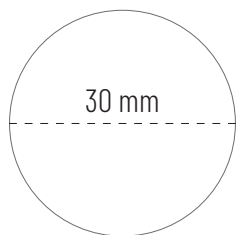

TROQUEL

PAPEL ORO

IMPRESIÓN

CARACTERÍSTICAS:

TROQUEL CIRCULAR DE 30 MM DE DIÁMETRO
SE PODRÁ ESCOGER OTRO CON UN MARGEN DE +2 MM: MÁXIMO 32 MM

PAPEL METÁLICO EFECTO DORADO
SE PODRÁ UTILIZAR ALGUNA OTRA REFERENCIA DE EFECTO SIMILAR
O ACABADO ALTO BRILLO

IMPRESIÓN

CARACTERÍSTICAS:

TROQUEL CIRCULAR DE 30 MM DE DIÁMETRO
SE PODRÁ ESCOGER OTRO CON UN MARGEN DE +2 MM: MÁXIMO 32 MM

PAPEL METÁLICO EFECTO DORADO
SE PODRÁ UTILIZAR ALGUNA OTRA REFERENCIA DE EFECTO SIMILAR
O ACABADO ALTO BRILLO

IMPRESIÓN EN UNA TINTA: NEGRO

ETIQUETA ZARCILLO PLATA

DISEÑO DE ETIQUETA PARA LOS VINOS
CORRESPONDIENTES A LA BODEGA Y AÑADA
GALARDONADA CON EL PREMIO **ZARCILLO DE PLATA**
EN LA EDICIÓN 2023.

TROQUEL

PAPEL ORO

IMPRESIÓN

CARACTERÍSTICAS:

TROQUEL CIRCULAR DE 30 MM DE DIÁMETRO
SE PODRÁ ESCOGER OTRO CON UN MARGEN DE +2 MM: MÁXIMO 32 MM

PAPEL METÁLICO EFECTO PLATA
SE PODRÁ UTILIZAR ALGUNA OTRA REFERENCIA DE EFECTO SIMILAR
O ACABADO ALTO BRILLO